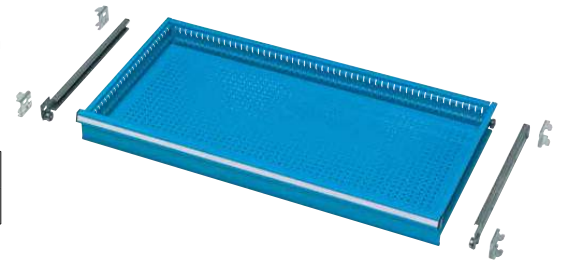

Completi di 4 montanti interni con passo di 25 mm per l'inserimento di ripiani e cassetti estraibili

Adatti per materiali vari leggeri

Come precauzione è obbligatorio il fissaggio al pavimento o parete

Viene fornito con 2 staffe di fissaggio al pavimento e 2 staffe di fissaggio a parete

In robusta lamiera di acciaio verniciata, laminata a freddo ad alta resistenza, scorrono su guide con cuscinetti a sfera

Con fondo forato per l'inserimento di accessori e pareti interne con fessurazione ogni 17 mm (passo 17) adatta per la suddivisione razionale dello spazio con i divisori longitudinali e trasversali

Dimensioni utili 908x449x85h - Altezza laterale 100 mm

N 9039/1 - Con estrazione parziale (85%) - Portata 100 kg

N 9039/2 - Con estrazione totale (100%) - Portata 100 kg

Codice N 9039 1100	N 9039/1	Cad. €	1
Codice N 9039 2100	N 9039/2	Cad. €	1

Ripiani regolabili

In lamiera di acciaio zincata - Con 4 ganci

Dimensioni LxPxh 995x500x35 mm

Codice N 9012 1503	N 9012/15	Cad. €	1
--------------------	------------------	--------	---

Ripiano forato in lamiera di acciaio zincata